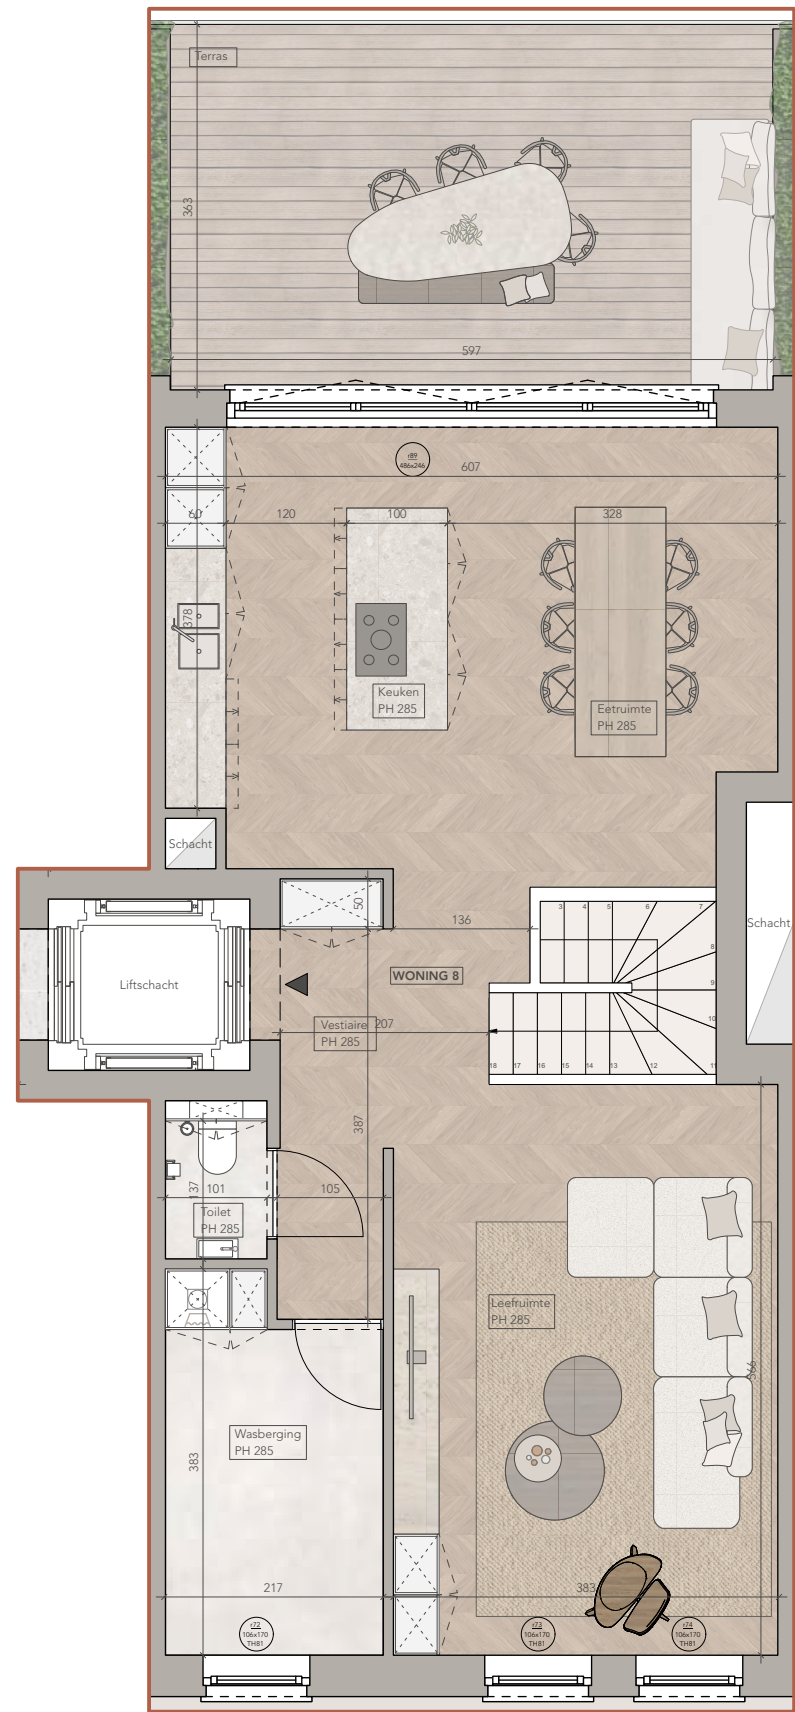

Grondplan LOFTWONING 8

Niveau: +1  
Schaal 1/75

Grondplan LOFTWONING 8

Niveau: +2  
Schaal 1/75

### PLAN LOFTWONING 8

Oppervlakte:	120 m <sup>2</sup>
Terras:	22,60 m <sup>2</sup>
Niveau:	+1/+2
Slaapkamers:	1